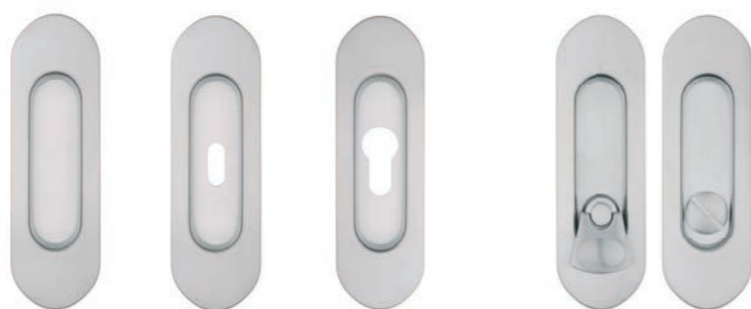

Mušle zadlabací Ovál

bez zamykáni, obyčejný klíč, vložkový, WC

	satén	chrom	mosaz
bez zamykáni*	410,- 497,-	410,- 497,-	410,- 497,-
obyčejný**	1 840,- 2 227,-	1 840,- 2 227,-	1 840,- 2 227,-
vložkový**	1 750,- 2 118,-	1 750,- 2 118,-	1 750,- 2 118,-
WC**	2 200,- 2 662,-	2 200,- 2 662,-	2 200,- 2 662,-