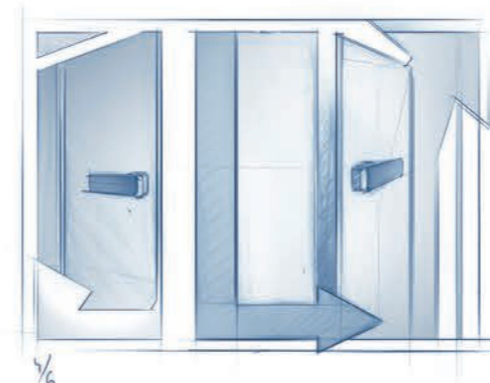

4. Funkce

Volba kliky a kování závisí také na systému otevírání a stranové orientaci křídla. Pokud si objednáte dveře a zárubně jako komplet u vybraných prodejců SAPELI, nemusíte mít obavu, vše pohlídáme za vás. Stačí, když odbornému prodejci popíšete, co od dveří očekáváte, případně si necháte předložit alternativní možnosti řešení.