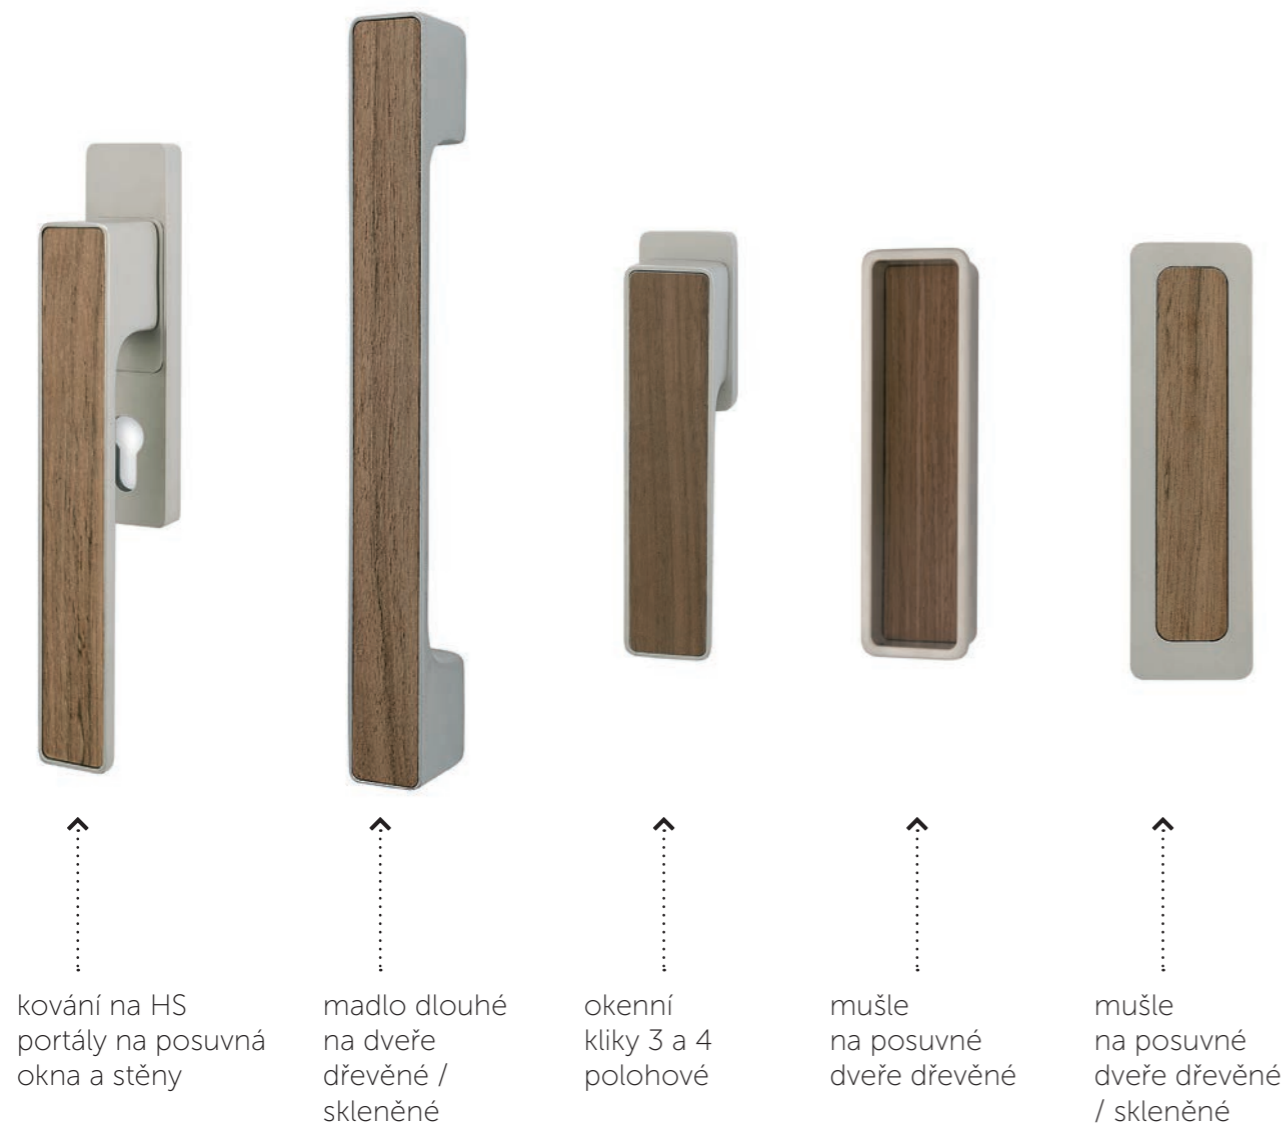

termín výroby: 4-8 týdnů
záruka: doživotní!
použití: interiéry i exteriéry
údržba: bezúdržbové, bavlněný hadřík, popř. prostředek SIDOL

Jeden projekt, jeden design

Věděli jste, že můžete sjednotit kování v celé vaší domácnosti do jednoho designu? Naprosto stejný tvar mohou mít kliky na vašich dřevěných, skleněných, bezpečnostních i hliníkových dveřích, kliky na oknech i kliky HS portálů. Tvar klik mohou kopírovat mimo jiné i dveřní madla, mušle na posuvné dveře, dveřní závěsy, zarážky a další doplňky. Pro příklad širokých možností kombinace uvádíme kování Maximal, ale takto designově sladit můžete samozřejmě většinu kování z katalogu.

kliky na dřevěné dveře

Jednotný design pro celý projekt umožňují kliky:

Maximal
Minimal
Entero
Lusy

Interiérové kování

Vyrobít kvalitní kliku není jen tak. V první řadě je třeba použít pouze ty nejkvalitnější materiály. Mezi ně patří již od nepaměti mosaz a v současné době také vysoce kvalitní nerezová ocel. Promyšlená mechanika a pokročilé povrchové úpravy jsou třešničkou na dortu každého prémiového kování. Precizním zpracováním vzniká výrobek, který vám bude dobře a bezproblémově sloužit, vydrží dlouho krásný a budete jej s radostí používat.