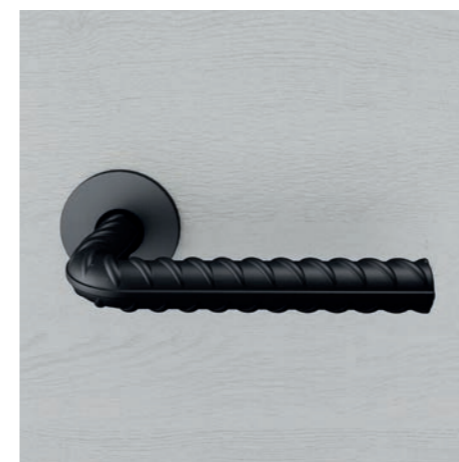

Rocksor

Designové mosazné kování, které zcela boří zažitě konvence. Chcete se odlišit? Hledáte kliku, která jen tak nezevšední? Klika Rocksor je inspirována ocelovou tyčí sloužící jako výztuž do betonu. Hodí se nejen do interiérů v industriálním stylu, ale perfektně sedne i ke dveřím ve zcela klasickém designu, na kterých vytvoří zajímavý a neotřelý kontrast.

	TiN-K	Ms-K
	3 200,- 3 872,-	2 040,- 2 469,-
	4 200,- 5 082,-	3 040,- 3 679,-
	4 200,- 5 082,-	3 040,- 3 679,-
	4 660,- 5 639,-	3 500,- 4 235,-
	4 920,- 5 954,-	3 650,- 4 417,-

povrchová úprava TiN-K, titan černý mat
materiál masivní mosaz
rozeta kulatá magnetická