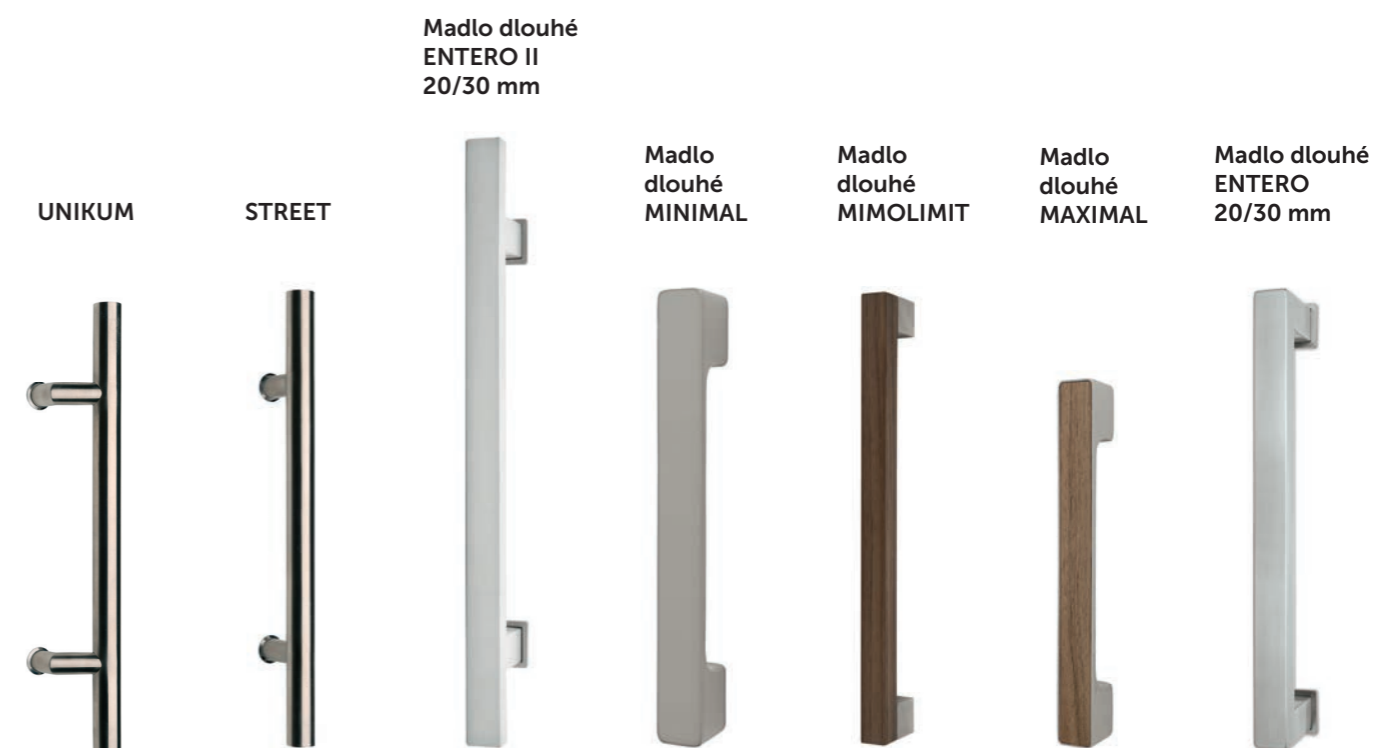

název a průřez	povrchová úprava	rozměr v mm (rozteč x délka)	jednostranné	oboustranné
madlo dlouhé ENTERO II 20/30*	nerez ocel	350 x 500	4 810,- 5 821,-	9 620,- 10 382,-
	nerez ocel	650 x 800	5 310,- 6 426,-	9 480,- 11 641,-
madlo dlouhé MINIMAL*	satén nikel	250 x 297	5 800,- 7 018,-	11 560,- 13 988,-
madlo dlouhé MIMOLIMIT*	satén nikel / dřevo dle výběru	300 x 340	5 280,- 6 389,-	10 560,- 12 778,-
	satén nikel / dřevo dle výběru	600 x 640	6 600,- 7 986,-	13 200,- 15 972,-
	satén nikel / dřevo dle výběru	900 x 940	9 490,- 11 483,-	18 980,- 22 966,-
	satén nikel / dřevo dle výběru	1200 x 1240	10 820,- 13 093,-	21 640,- 26 185,-
	satén nikel / dřevo dle výběru	1800 x 1840	13 840,- 16 747,-	27 680,- 33 493,-
madlo dlouhé MAXIMAL*	satén nikel / dřevo dle výběru	250 x 297	6 590,- 7 974,-	13 140,- 15 900,-
madlo dlouhé ENTERO 20/30*	nerez ocel	230	4 180,- 5 058,-	8 360,- 10 116,-
	nerez ocel	350	4 340,- 5 252,-	8 680,- 10 503,-
	nerez ocel	650	4 800,- 5 808,-	9 600,- 11 616,-

Madla jsou určena pro dřevěné i skleněné dveře. U dřevěných dveří s jednostranným madlem je možné zvolit variantu prošroubování skrz dveře a nebo skrytě na hmoždinku (nutná plná výplň dveří).

* ceny jsou uvedeny bez montážního materiálu. Příplatek za montážní materiál pro dřevo +340 Kč, pro sklo +450 Kč.