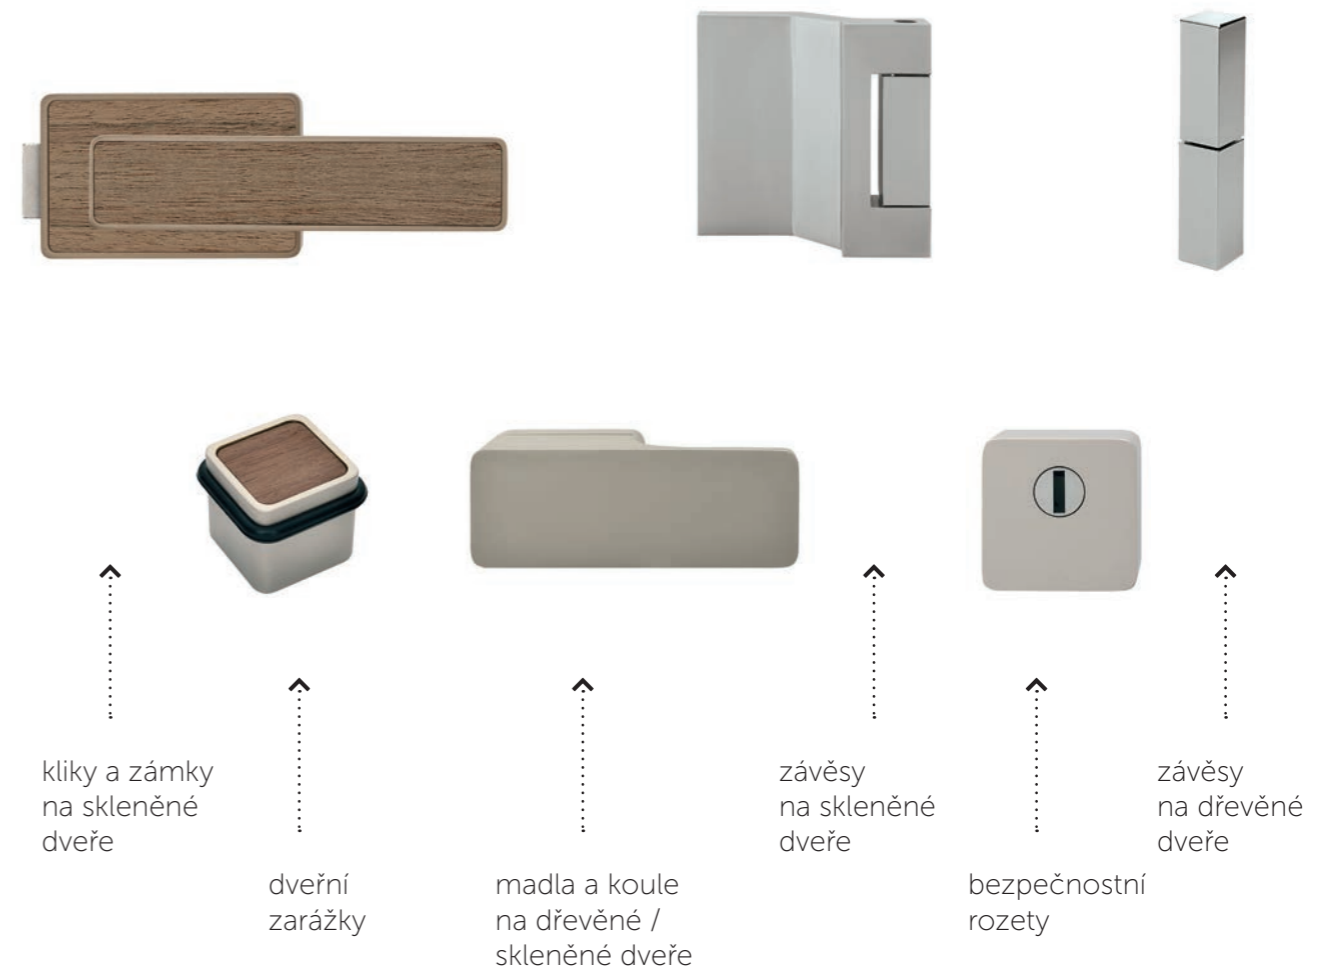

termín výroby: 4-8 týdnů
záruka: doživotní!
použití: interiéry i exteriéry
údržba: bezúdržbové, bavlněný hadřík, popř. prostředek SIDOL

Jeden projekt, jeden design

Věděli jste, že můžete sjednotit kování v celé vaší domácnosti do jednoho designu? Naprosto stejný tvar mohou mít kliky na vašich dřevěných, skleněných, bezpečnostních i hliníkových dveřích, kliky na oknech i kliky HS portálů. Tvar klik mohou kopírovat mimo jiné i dveřní madla, mušle na posuvné dveře, dveřní závěsy, zarážky a další doplňky. Pro příklad širokých možností kombinace uvádíme kování Maximal, ale takto designově sladit můžete samozřejmě většinu kování z katalogu.

kliky na dřevěné dveře

Jednotný design pro celý projekt umožňují kliky:

Maximal
Minimal
Entero
Lusy

Interiérové kování

Vyrobít kvalitní kliku není jen tak. V první řadě je třeba použít pouze ty nejkvalitnější materiály. Mezi ně patří již od nepaměti mosaz a v současné době také vysoce kvalitní nerezová ocel. Promyšlená mechanika a pokročilé povrchové úpravy jsou třešničkou na dortu každého prémiového kování. Precizním zpracováním vzniká výrobek, který vám bude dobře a bezproblémově sloužit, vydrží dlouho krásný a budete jej s radostí používat.