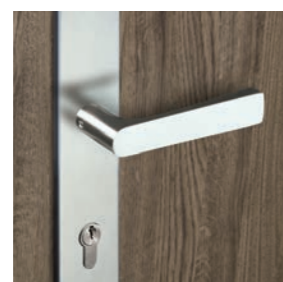

Bezpečnostní 16*
materiál nerez ocel
povrchová úprava nerez broušený

nerez	černá
3 450,-	3 790,-
4 175,-	4 586,-

* kování lze kombinovat s klikami 01, 05, 07 a 08

Klika 01
doporučujeme kombinovat s interiérovým kováním MISTY