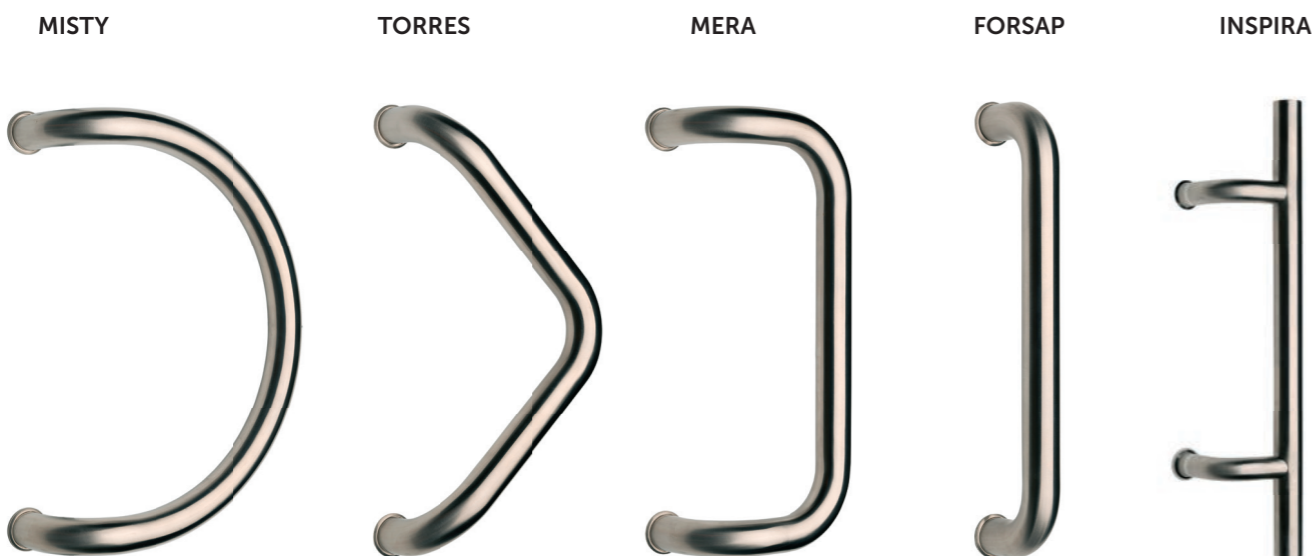

Eques S1 PRO

9 990,-
12 088,-

	satén
kukátko jednoduché bez podložky	150,- 182,-

	satén
Kukátko jednoduché s podložkou	155,- 188,-

Dveřní madla

Dveřní madla jsou tradičním kováním pro skleněné dveře, kde se s nimi setkáte pravděpodobně nejčastěji. Stejně tak je ale můžete použít na dveře dřevěné, třeba pro systém Magnetic. Kombinují se většinou s posuvnými nebo kyvnými způsoby otevírání. V případě posuvných dveří počítejte s tím, že kvůli madlu bude prostor na průchod o něco menší, proto se madla nehodí pro užší dveře. U dřevěných dveří s jednostranným madlem můžete zvolit variantu prošroubování skrz dveře a nebo skrytě na hmoždinku, pak je nutné mít plnou výplň dveří.

Klasické i elegantní, které se vám líbí?

Dveřní madla

název a průřez	povrchová úprava	rozměr v mm (rozteč x délka)	jednostranné	oboustranné
madlo MISTY Ø 32	nerez ocel	350	1 770,- 2 142,-	2 410,- 2 917,-
madlo TORRES Ø 32	nerez ocel	350	1 770,- 2 142,-	2 410,- 2 917,-
madlo MERA Ø 32	nerez ocel	350	1 770,- 2 142,-	2 410,- 2 917,-
madlo FORSAP Ø 32	nerez ocel	350	1 280,- 1 549,-	1 700,- 2 057,-
	nerez ocel	500	1 280,- 1 549,-	1 700,- 2 057,-
	nerez ocel	600	1 430,- 1 731,-	1 920,- 2 324,-
	nerez ocel	700	1 580,- 1 912,-	2 090,- 2 529,-
	nerez ocel	800	1 780,- 2 154,-	2 370,- 2 868,-
	nerez ocel	1000	1 920,- 2 324,-	2 540,- 3 074,-
madlo INSPIRA Ø 32	nerez ocel	300 x 500	1 770,- 2 142,-	2 410,- 2 917,-
madlo UNIKUM Ø 32	nerez ocel	300 x 500	1 770,- 2 142,-	2 410,- 2 917,-
madlo STREET Ø 32	nerez ocel	300 x 500	1 770,- 2 142,-	2 410,- 2 917,-
madlo dlouhé ENTERO II 20/30*	nerez ocel	230 x 380	4 350,- 5 264,-	8 700,- 10 527,-